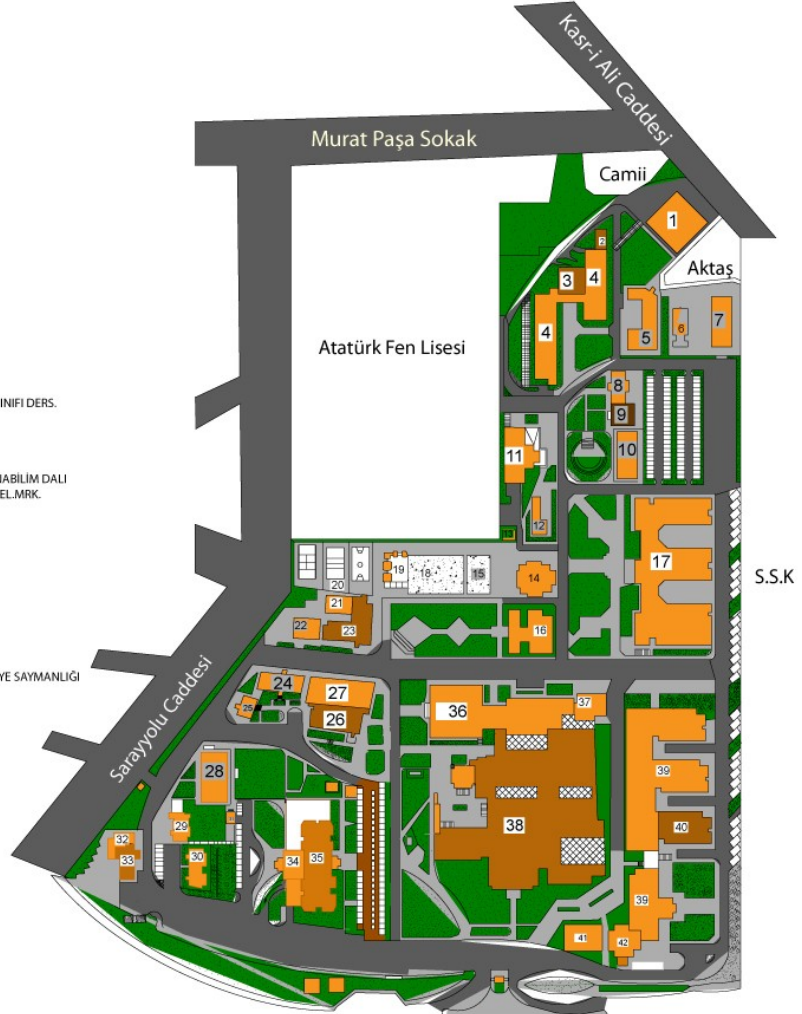

Location of Turkiye in the world map

Istanbul City Map

Marmara University, Goztepe Campus (Kadikoy)

Marmara University around İstanbul

LEJAND

- 1-ISI MERKEZI
- 2-DEPO
- 3-KAFETERYA
- 4-A.E.F. YABANCI DILLER BÖLÜMÜ
- 5-YENILIK MERKEZI
- 6-HANDAN ERTUGRUL KIZ ÖĞRENCİ YURDU
- 7-ORTEZ-PROTEZ ATELYESI
- 8-MEDIKO SOSYAL
- 9-MEDIKO SOSYAL EK BINA
- 10-INTERNET CAFE
- 11-YEMEKHANE
- 12-TARİHİ HAMAM
- 13-TRAFİO
- 14-MÜHENDİSLİK FAKÜLTESİ B
- 15-MÜHENDİSLİK FAKÜLTESİ C
- 16-MÜHENDİSLİK FAKÜLTESİ A
- 17-FEN-EDEBİYAT FAKÜLTESİ
- 18-REKREASYON ALANI
- 19-ÇARŞI
- 20-ACIK SPOR SAHASI
- 21-İMDAT ANFİSİ
- 22-BANKACILIK SİGORTACILIK Y.O.
- 23-İKTİSADİ İDARİ BİRİMLER FAKÜLTESİ
- 24-Y. DİL. EĞİT. ÖĞR. ARŞ. UYG. MRK.& Y. DİL. BÖL. HZ. SINIFI DERS.
- 25-Y. DİLLER BÖLÜMÜ
- 26-İBRAHİM ÖZÖMÇÜ KÜLTÜR MERKEZİ
- 27-Lİ.B.F.(LÜ.K.M.)İNGİLİZCEBÖLÜMLER
- 28-ÖZMEN AKTAR KIZ YURDU
- 29-ODİSEN&TÜRKİYAT ARŞ.ENST.&ANAOKULU ÖĞR.ANABİLİM DALI
- 30-ATE.&KADIN İŞGÜCÜ ARŞ.MRK.&YENİ TEKNO.ARŞ.GEL.MRK.
- 31-TRAFİO
- 32-LOKANTA
- 33-KONUK EVİ
- 34-REKTÖRLÜK
- 35-KÜTÜPHANE
- 36-KAPALI SPOR SALONU
- 37-MÜSEM
- 38-ATATÜRK EĞİTİM FAKÜLTESİ
- 39-TEKNİK EĞİTİM FAKÜLTESİ
- 40-TEKNİK BİL.M.Y.O.
- 41-KANTİN
- 42-TEKNİK EĞİT. FAKKURS BİRİMLERİ & DÖNER SERMAYE SAYMANLIĞI

Goztepe Campus