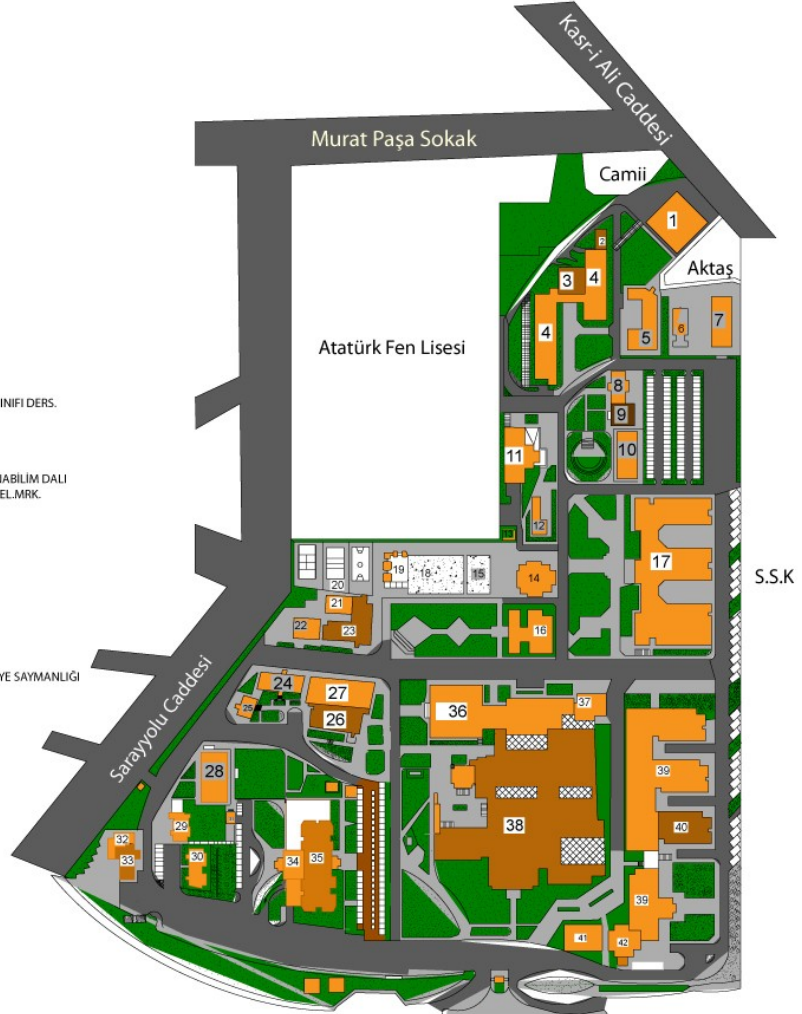

Dünya Haritasında Türkiye'nin Yeri

İstanbul Haritası

Üniversite kampüsü

Kampusler

LEJAND

- 1-ISI MERKEZI
- 2-DEPO
- 3-KAFETERYA
- 4-A.E.F. YABANCI DILLER BÖLÜMÜ
- 5-YENILIK MERKEZI
- 6-HANDAN ERTUGRUL KIZ ÖĞRENCİ YURDU
- 7-ORTEZ-PROTEZ ATELYESI
- 8-MEDIKO SOSYAL
- 9-MEDIKO SOSYAL EK BINA
- 10-INTERNET CAFE
- 11-YEMEKHANE
- 12-TARİHİ HAMAM
- 13-TRAFİO
- 14-MÜHENDİSLİK FAKÜLTESİ B
- 15-MÜHENDİSLİK FAKÜLTESİ C
- 16-MÜHENDİSLİK FAKÜLTESİ A
- 17-FEN-EDEBİYAT FAKÜLTESİ
- 18-REKREASYON ALANI
- 19-ÇARŞI
- 20-ACIK SPOR SAHASI
- 21-İMDAT ANFİSİ
- 22-BANKACILIK SİGORTACILIK Y.O.
- 23-İKTİSADİ İDARİ BİRİMLER FAKÜLTESİ
- 24-Y. DİL. EĞİT. ÖĞR. ARŞ. UYG. MRK.& Y. DİL. BÖL. HZ. SINIFI DERS.
- 25-Y. DİLLER BÖLÜMÜ
- 26-İBRAHİM ÖZÖMÇÜ KÜLTÜR MERKEZİ
- 27-Lİ.B.F.(LÜ.K.M.)İNGİLİZCEBÖLÜMLER
- 28-ÖZMEN AKTAR KIZ YURDU
- 29-ODİSEN&TÜRKİYAT ARŞ.ENST.&ANAOKULU ÖĞR.ANABİLİM DALI
- 30-ATE.&KADIN İŞGÜCÜ ARŞ.MRK.&YENİ TEKNO.ARŞ.GEL.MRK.
- 31-TRAFİO
- 32-LOKANTA
- 33-KONUK EVİ
- 34-REKTÖRLÜK
- 35-KÜTÜPHANE
- 36-KAPALI SPOR SALONU
- 37-MÜSEM
- 38-ATATÜRK EĞİTİM FAKÜLTESİ
- 39-TEKNİK EĞİTİM FAKÜLTESİ
- 40-TEKNİK BİL.M.Y.O.
- 41-KANTİN
- 42-TEKNİK EĞİT. FAKKURS BİRİMLERİ & DÖNER SERMAYE SAYMANLIĞI

Göztepe Kampüsü